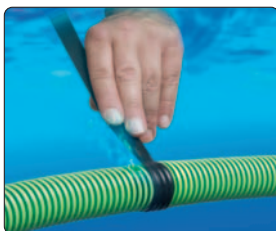

Wie würden Sie dieses Problem
in 30 Sekunden lösen?

Xtreme Conditions

PREMIUM

Das Reparaturband für extreme Bedingungen

Xtreme Conditions Premium ist ein selbstverschweißendes Silikonband mit ausgezeichneter Beständigkeit gegen brennbare Stoffe, Öle, Säuren, Lösungsmittel, Wasser, UV-Einstrahlung sowie Temperaturen von -60°C bis $+260^{\circ}\text{C}$.

- Bis 8.000 V elektrischer Widerstand
- Passt sich flexibel jedem Untergrund an
- Auch für verschmutzte und ölige Untergründe
- Sofortige Abdichtung, sogar unter Wasser
- Für temporäre und permanente Anwendungen
- Sauber und rückstandsfrei entfernbar

tesa® 4600 – erprobt in der Praxis unter extremen Bedingungen

Schutz von Kabelenden

Elektrische Kabelisolation

Abdichten eines Lackierschlauches

Abdichten eines Druckluftschlauches

Reparaturen unter Wasser